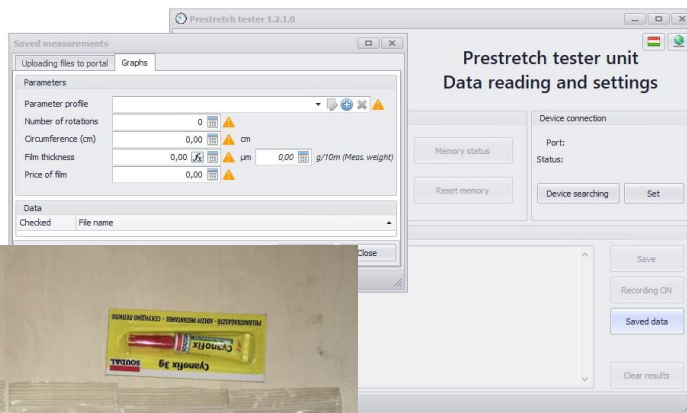

9601KX
Hoogezand

www.WRAPANAL.eu

info@WRAPANAL.eu

(0)63-984-7962