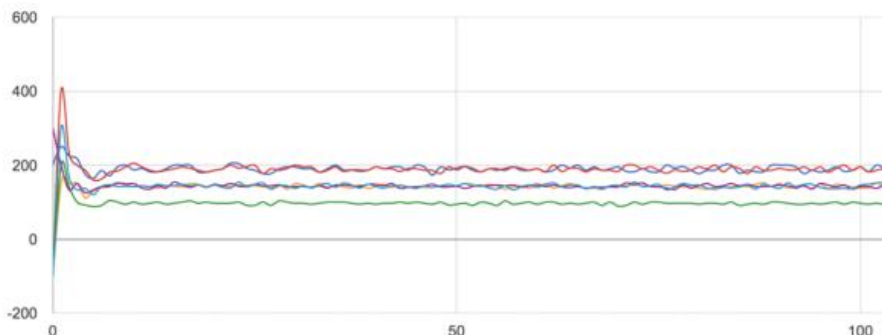

USE OUR STRETCH WRAPPING ANALYZER !

We help you to control over the whole wrapping process !

9601KX
Hoogezand

www.WRAPANAL.eu

info@WRAPANAL.eu

(0)63-984-7962

WRAPANAL

STRETCH ANALYZER